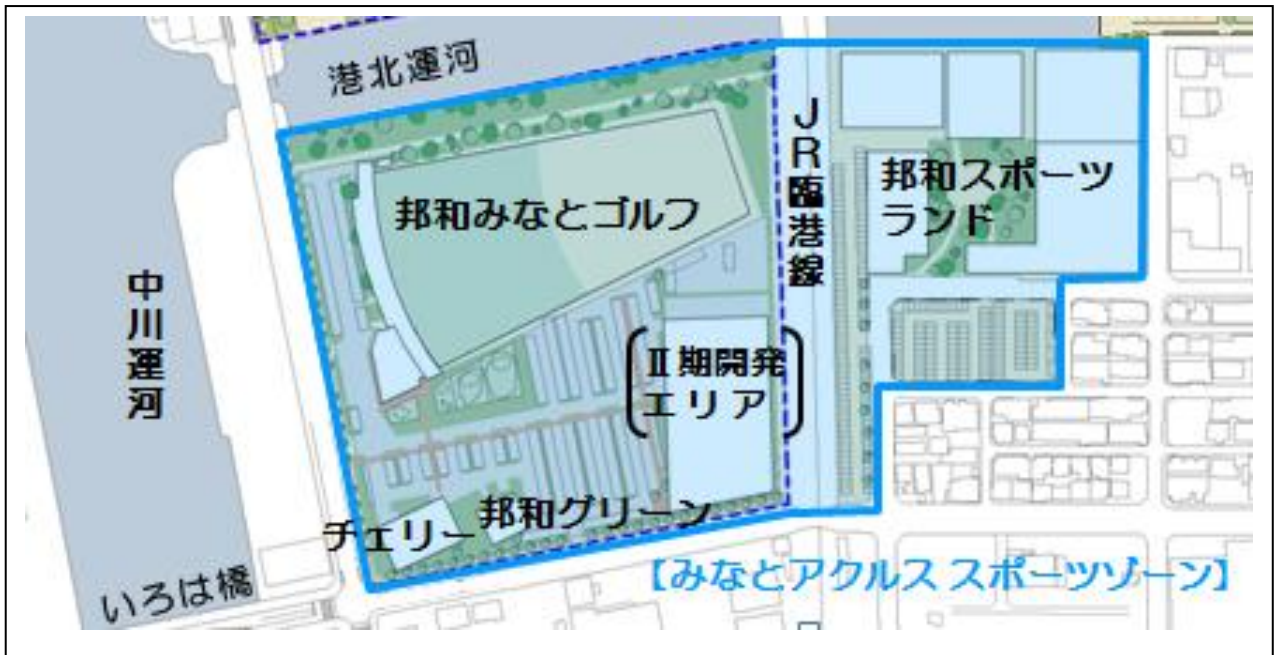

「みなとアクルス（minato AQUUS）」は、「AQUA」「LINK」「SMART」の文字から「AQUUS」と名付けました。

2. 「スポーツゾーン」内施設のご案内

邦和みなとゴルフ

～便利でお得な IC カードシステムを愛知県下初導入。

- ◆「臨場感」「ゆとり」「明るさ」「清潔感」が調和し、すべてのゴルファーの皆さまに、満足感と快適さを感じていただける最新鋭のゴルフ練習場。（全 72 打席）
- ◆特徴は、臨場感に富んだフィールド設計（距離 230 ヤード）、多様な練習ニーズにお応えするターゲットグリーン、ゆとりある打席まわり、IC カードシステム導入など。

ガーデン・エクステリアの「邦和グリーン」

HOWA GREEN

～12 のエリアからなる展示ガーデンを併設。

- ◆お客さまに庭づくりの魅力をご提案する展示コーナー付事務所。白と緑を基調とした明るくて親しみやすい外観は、赤毛のアンの家をイメージ。
- ◆建物の周囲には、「和モダンエリア」「イングリッシュガーデン風エリア」「雑木林風エリア」など多岐にわたるテーマによる展示ガーデン（回遊式）を整備。
- ◆展示コーナーには、多様なデザイン・色彩の郵便ポストをはじめ、エクステリア部材や施工例を展示。